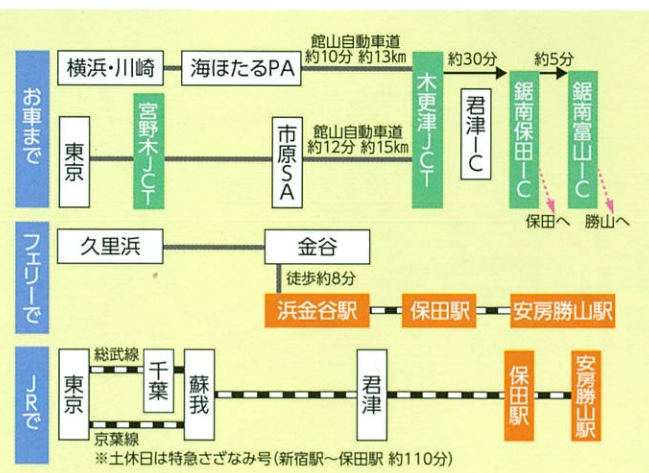

鋸南町役場
地域振興課まちづくり推進室 ☎0470-55-1560
道の駅きよなん観光案内所 ☎0470-55-4518
都市交流施設道の駅保田小学校 ☎0470-29-5530

鋸南町観光協会
保田駅前観光案内所 ☎0470-55-1683
安房勝山駅前観光案内所 ☎0470-55-0115

2021年1月現在

AR付
360°パノラマ
立体MAP