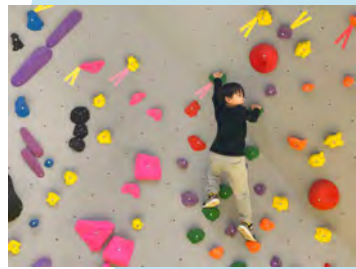

ボタニカルガーデン

子どもから大人まで、みんなが植栽と触れ合え楽しめる。
季節ごとに変わる植栽で四季を感じられる。

丘とすべり台

なだらかな丘による勾配で、
自然の景観を意識し高低差を活かした
すべり台を設置し、楽しい雰囲気演出。

Piano Gazebo (西洋風東屋)

公園内中央部にはイベントやコンサートを披露出来るピアノ付きの山屋を設置。
通りがかった人も、丘に腰をかけて、近くでイベントを楽しむことができる。
ピアノは廃校になった小学校で余っているものを再利用する。

犬用の水飲み場を設置。

果樹園(柑橘系)

果実を収穫し、
食べることができる。

従業員用駐車場

駐車場 × 85+2台

遊べるカフェ

インドアビーチ、ボルダリング、ブックスペースや屋外にはジャングルジムを設置。靴を脱いで利用するため、自由に座ってくつろぐことができる。システムは入場料金を支払い、リストバンドを着用することで施設内の出入りを自由とします。

ボルダリング
登って、くつろいで、屋内アウトドアを楽しむカフェ

ベビールーム

赤ちゃん連れでも安心

フードコート

トイレ改修

ろうかギャラリー

手軽にアートに触れ合う廊下

インドアビーチ

プロジェクションマッピングで波や魚の演出。インスタ映えのするブランコ、ヤシの木を設置。