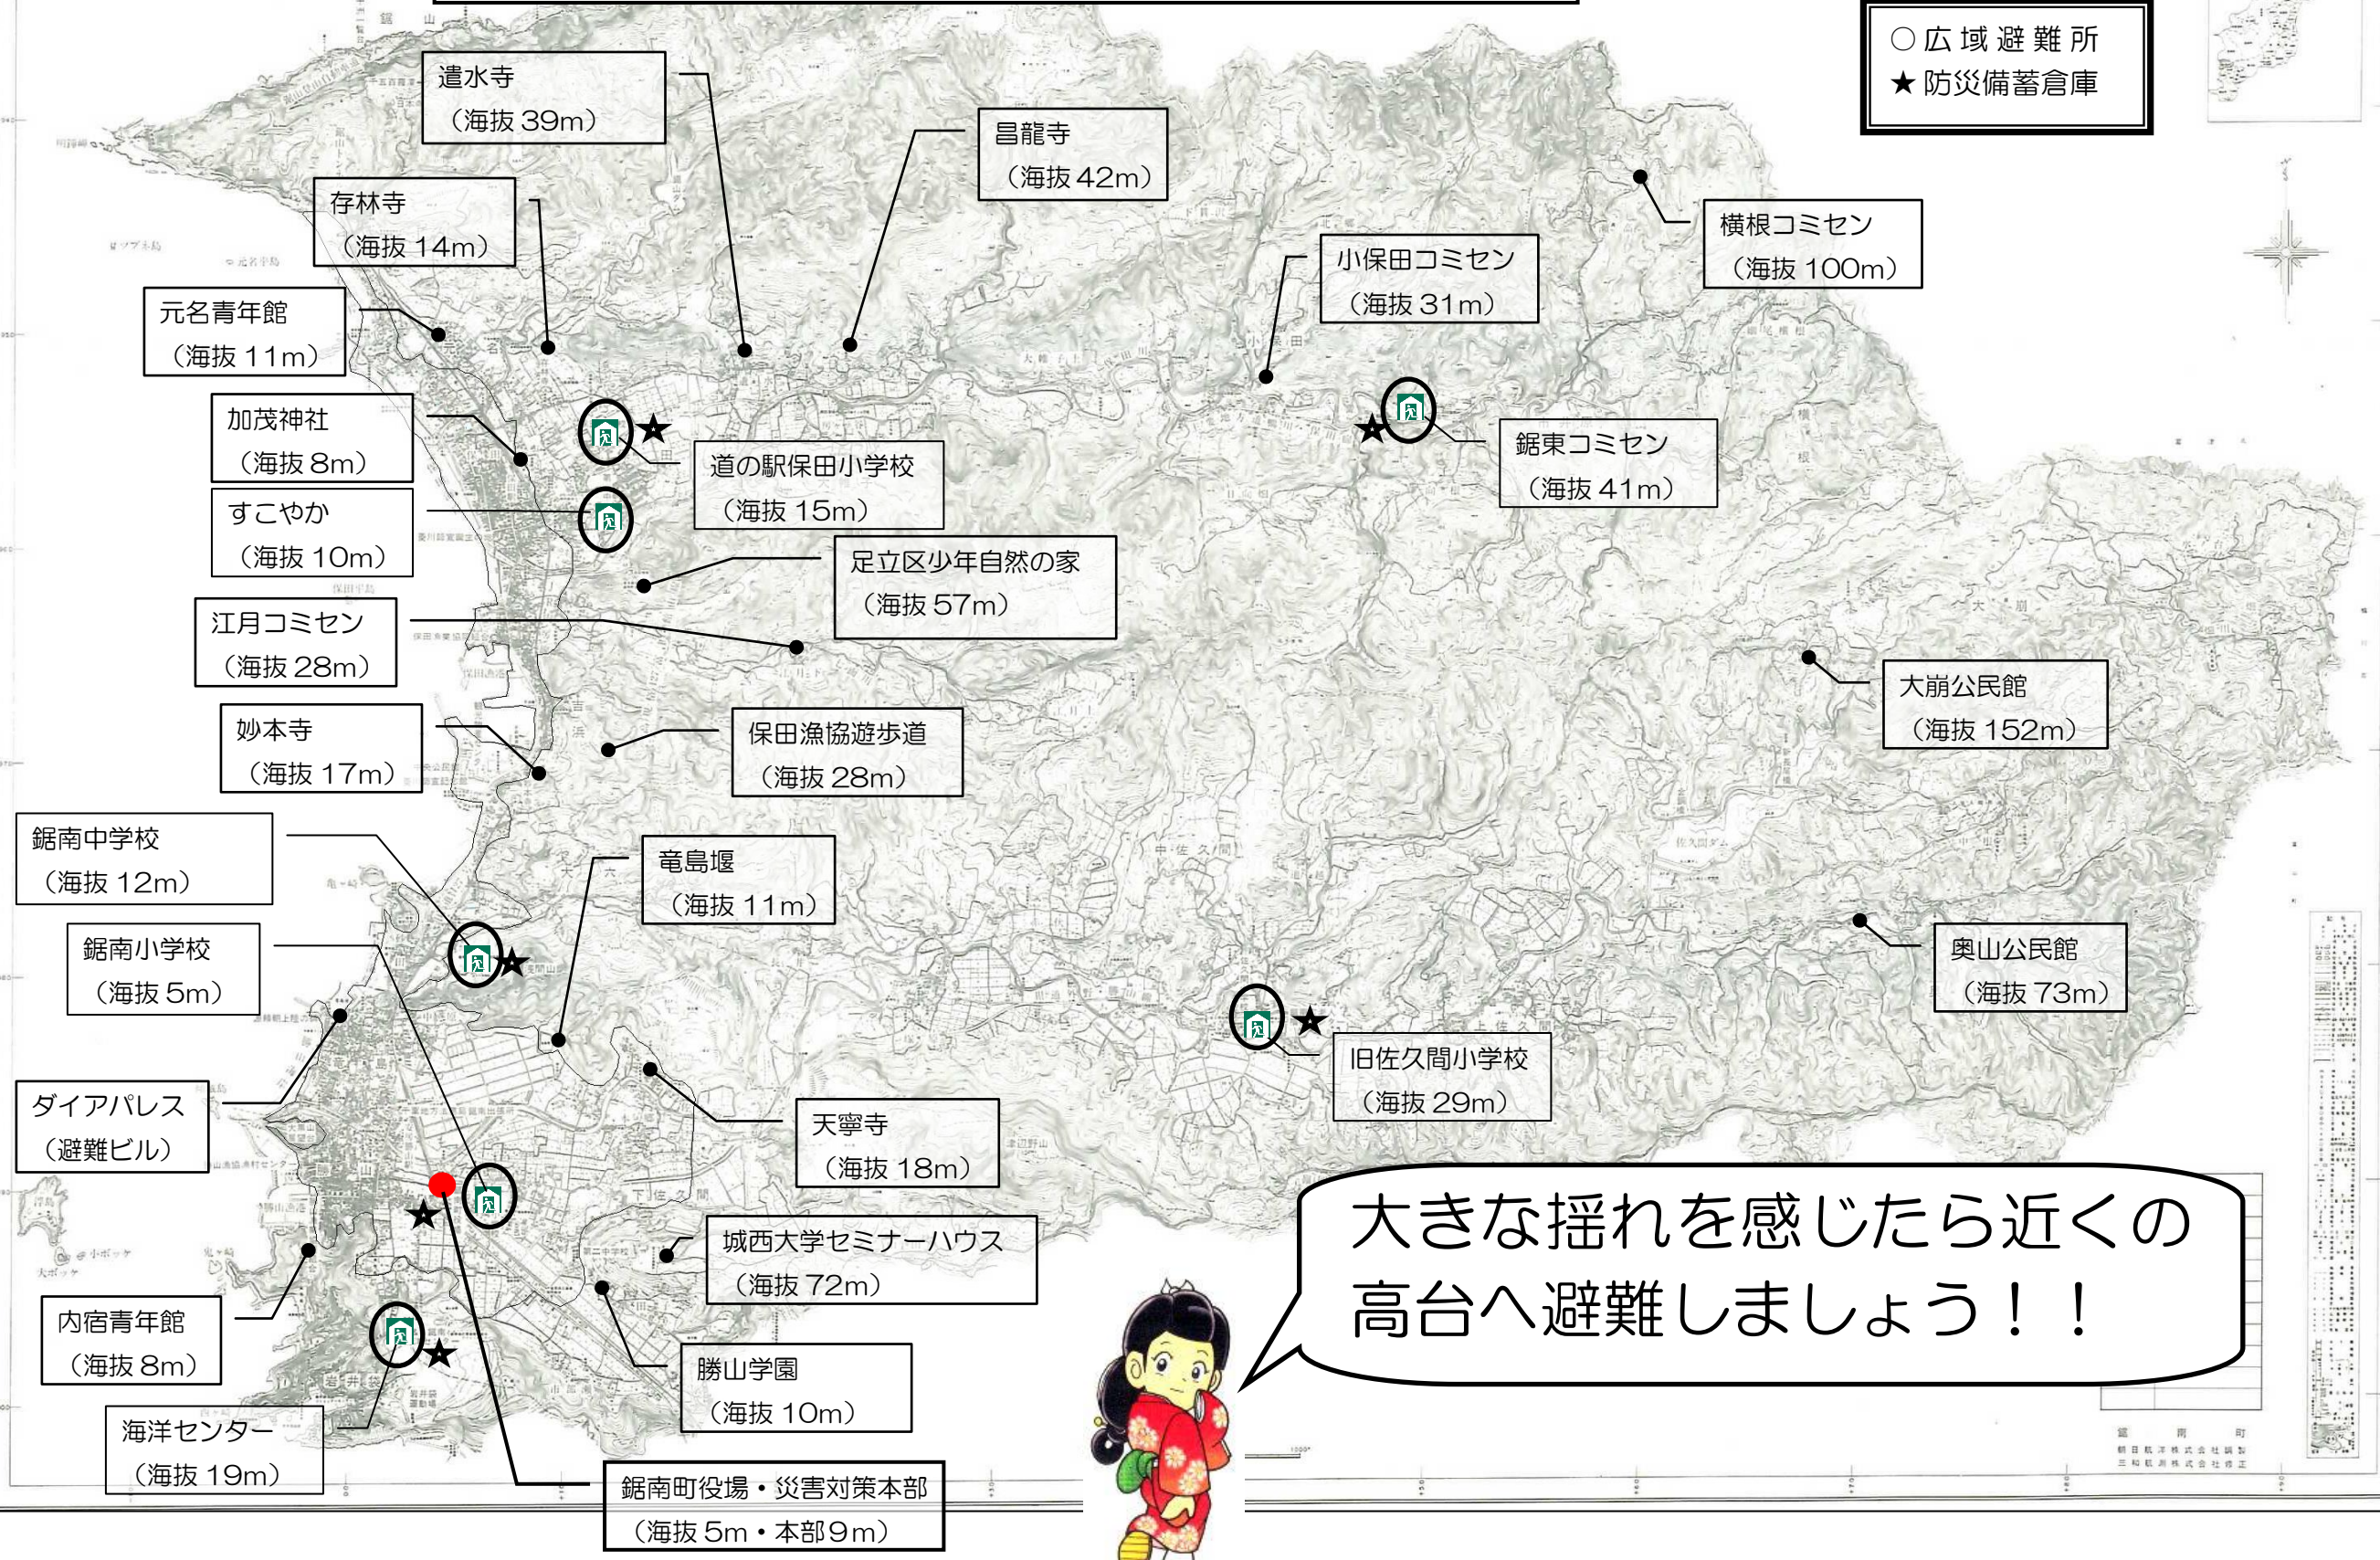

鋸南町全図

広域避難所及び主な施設の海拔

○広域避難所
★防災備蓄倉庫

大きな揺れを感じたら近くの
高台へ避難しましょう！！